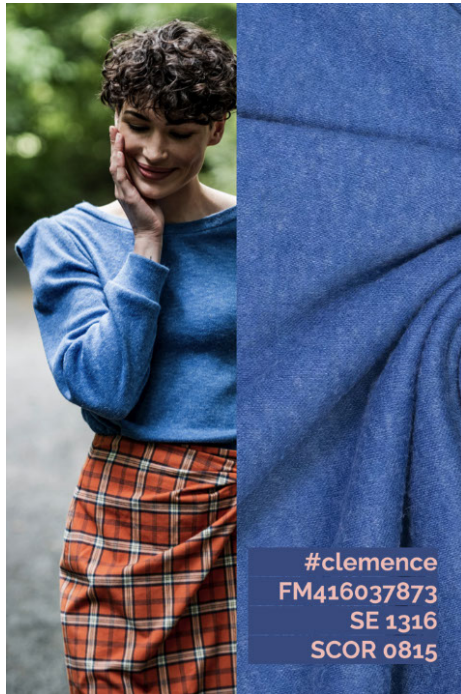

#alida  
FM41005720  
0899 brown  
0954 dark grey

#betty  
FM997378593  
1168

#betty  
FM997378875  
0823

#clemence  
FM416037304  
SE 0260  
SCOR 0285

#clemence  
FM416037873  
SE 1316  
SCOR 0815

#doris  
FM997378851  
1304

#doris  
FM41005611  
0954 blue-black  
0115 yellow

#doris  
FM42006733  
4000 black  
2000 white  
0273 blue  
0163 orange

#doris  
FM792000757  
SE 1311

#tilda  
FM42006733  
4000 black  
2000 white  
0273 blue  
0163 orange